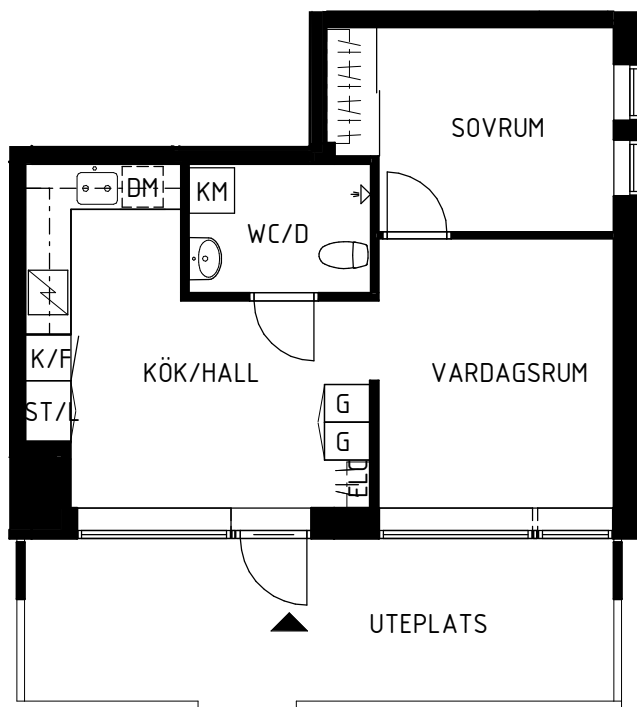

BOFAKTABLAD

Kv. GRANEN 5, MALMABERG, VÄSTERÅS

LGH NR 3-1003

2 RoK

42 m²

0 1 2 3 4 5 m

SKALA 1:100

INFO

Rumshöjd ca 2,9m

Tak i badrum är nedsänkta, andra nedbyggnader kan också förekomma. Dessa är ej redovisade på ritning

Klinkergolv i badrum (i vissa lgh även klinkergolv i del av hall, direkt innanför tamburdörr)
Ekparkett (3-stav) i övriga rum

Med reservation för ev avvikelser

TECKENFÖRKLARING

▶	ENTRÉ
G L	GARDEROB/ LINNESKÅP
SG	SKJUTDÖRRSGARDEROB
ST	STÅDSKÅP
— — —	BÄNK MED ÖVERSKÅP
K/F	KYL/FRYS
K F	KYL OCH FRYS
o	DISKHO
⚡	SPISHÅLL MED UGN UNDER
DM	DISKMASKIN
TM TT	TVÄTTMASKIN/TORKTUMLARE
KM	KOMBIMASKIN
KLK	KLÄDKAMMARE
FRD	FÖRRÅD
⚡	SCHAKT
ELC	ELCENTRALSKÅP