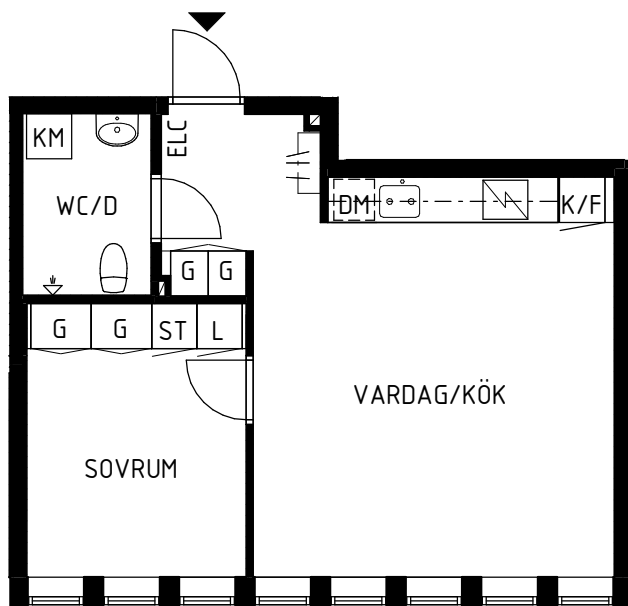

BOFAKTABLAD

Kv. GRANEN 5, MALMABERG, VÄSTERÅS

LGH NR 2-1105

2 RoK
45 m²

0 1 2 3 4 5 m

SKALA 1:100

INFO

Rumshöjd ca 2,6m

Tak i badrum är nedsänkta, andra nedbyggnader kan också förekomma. Dessa är ej redovisade på ritning

Klinkergolv i badrum (i vissa lgh även klinkergolv i del av hall, direkt innanför tamburdörr)

Ekparkett (3-stav) i övriga rum

Med reservation för ev avvikelser

TECKENFÖRKLARING

▶	ENTRÉ
G L	GARDEROB/ LINNESKÅP
SG	SKJUTDÖRRSGARDEROB
ST	STÅDSKÅP
---	BÄNK MED ÖVERSKÅP
K/F	KYL/FRYS
K F	KYL OCH FRYS
o	DISKHO
⚡	SPISHÅLL MED UGN UNDER
DM	DISKMASKIN
TM TT	TVÄTTMASKIN/TORKTUMLARE
KM	KOMBIMASKIN
KLK	KLÄDKAMMARE
FRD	FÖRRÅD
⚡	SCHAKT
ELC	ELCENTRALSKÅP