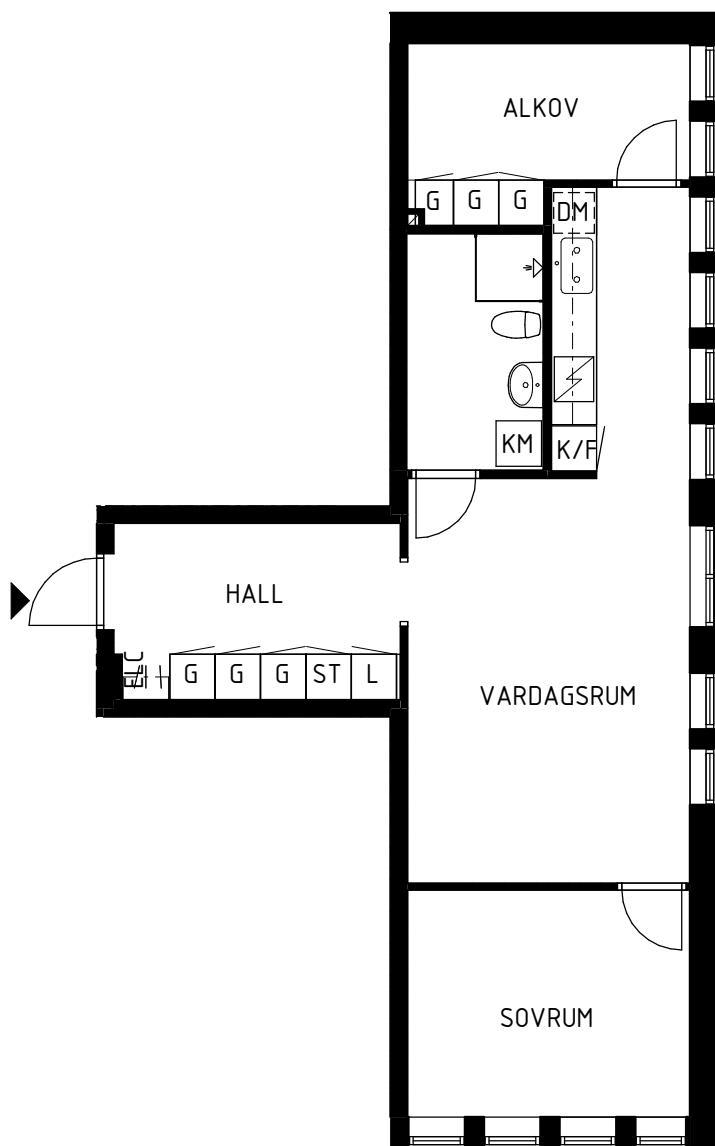

BOFAKTABLAD

Kv. GRANEN 5, MALMABERG, VÄSTERÅS

LGH NR 2-1104

2,5 RoK

62 m²

SKALA 1:100

TECKENFÖRKLARING

▶	ENTRÉ
G L	GARDEROB/ LINNESKÅP
SG	SKJUTDÖRRSGARDEROB
ST	STÄDSKÅP
---	BÄNK MED ÖVERSKÅP
K/F	KYL/FRYS
K F	KYL OCH FRYS
o	DISKHO
⚡	SPISHÅLL MED UGN UNDER
DM	DISKMASKIN
TM TT	TVÄTTMASKIN/TORKTUMLARE
KM	KOMBIMASKIN
KLK	KLÄDKAMMARE
FRD	FÖRRÅD
⚡	SCHAKT
ELC	ELCENTRALSKÅP

INFO

Rumshöjd ca 2,6m

Tak i badrum är nedsänkta, andra nedbyggnader kan också förekomma. Dessa är ej redovisade på ritning

Klinkergolv i badrum (i vissa lgh även klinkergolv i del av hall, direkt innanför tamburdörr)
Ekparkett (3-stav) i övriga rum