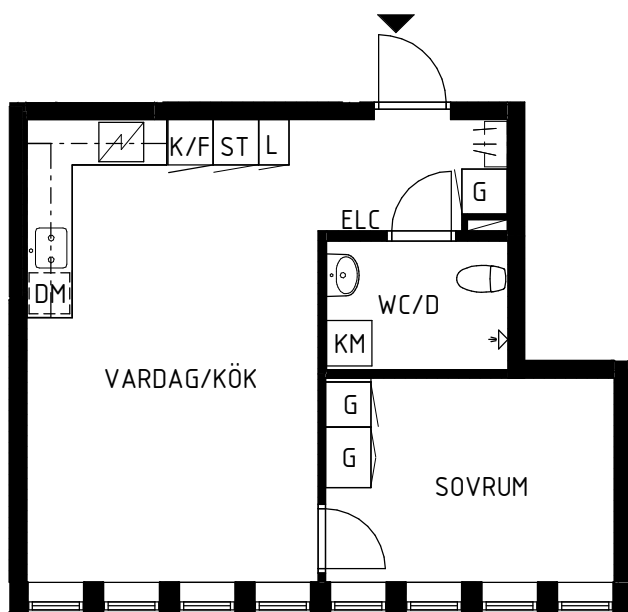

BOFAKTABLAD

Kv. GRANEN 5, MALMABERG, VÄSTERÅS

LGH NR 2-1101

2 RoK
43 m²

0 1 2 3 4 5 m

SKALA 1:100

TECKENFÖRKLARING

▶	ENTRÉ
G L	GARDEROB/ LINNESKÅP
SG	SKJUTDÖRRSGARDEROB
ST	STÅDSKÅP
---	BÄNK MED ÖVERSKÅP
K/F	KYL/FRYS
K F	KYL OCH FRYS
o	DISKHO
⚡	SPISHÄLL MED UGN UNDER
DM	DISKMASKIN
TM TT	TVÄTTMASKIN/TORKTUMLARE
KM	KOMBIMASKIN
KLK	KLÄDKAMMARE
FRD	FÖRRÅD
▨	SCHAKT
ELC	ELCENTRALSKÅP

INFO

Rumshöjd ca 2,6m

Tak i badrum är nedsänkta, andra nedbyggnader kan också förekomma. Dessa är ej redovisade på ritning

Klinkergolv i badrum (i vissa lgh även klinkergolv i del av hall, direkt innanför tamburdörr)

Ekparkett (3-stav) i övriga rum

PODIUM