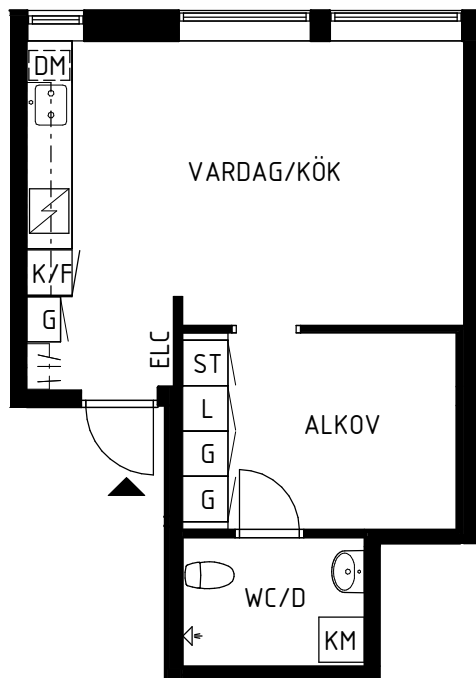

BOFAKTABLAD

Kv. GRANEN 5, MALMABERG, VÄSTERÅS

LGH NR 2-1003

1,5 RoK

38 m²

SKALA 1:100

TECKENFÖRKLARING

	ENTRÉ
	GARDEROB/ LINNESKÅP
	SKJUTDÖRRSGARDEROB
	STÅDSKÅP
	BÄNK MED ÖVERSKÅP
	KYL/FRYS
	KYL OCH FRYS
	DISKHO
	SPISHÅLL MED UGN UNDER
	DISKMASKIN
	TVÄTTMASKIN/TORKTUMLARE
	KOMBIMASKIN
	KLÄDKAMMARE
	FÖRRÅD
	SCHAKT
	ELCENTRALSKÅP

INFO

Rumshöjd ca 2,9m

Tak i badrum är nedsänkta, andra nedbyggnader kan också förekomma. Dessa är ej redovisade på ritning

Klinkergolv i badrum (i vissa lgh även klinkergolv i del av hall, direkt innanför tamburdörr)

Ekparkett (3-stav) i övriga rum

Med reservation för ev avvikelser

PODIUM