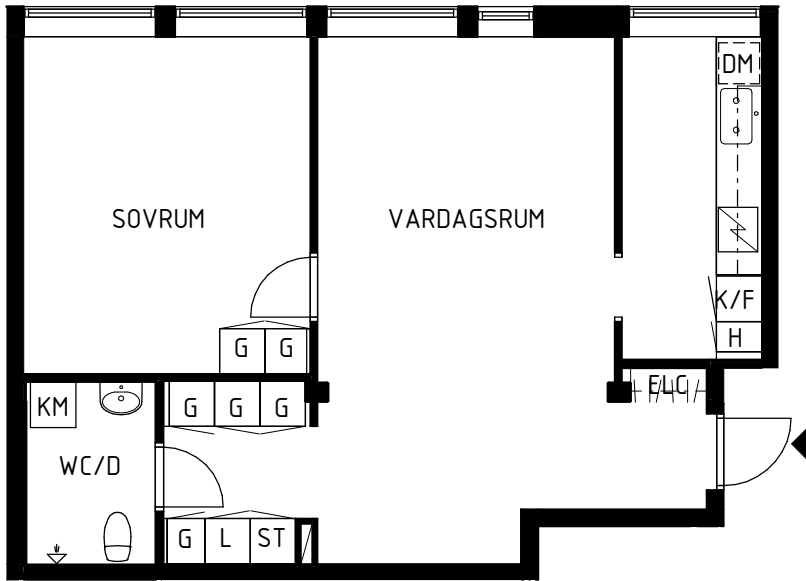

BOFAKTABLAD

Kv. GRANEN 5, MALMABERG, VÄSTERÅS

LGH NR 2-1002

2 RoK

64 m²

SKALA 1:100

TECKENFÖRKLARING

	ENTRÉ
	GARDEROB/ LINNESKÅP
	SKJUTDÖRRSGARDEROB
	STÅDSKÅP
	BÄNK MED ÖVERSKÅP
	KYL/FRYS
	KYL OCH FRYS
	DISKHO
	SPISHÄLL MED UGN UNDER
	DISKMASKIN
	TVÄTTMASKIN/TORKTUMLARE
	KOMBIMASKIN
	KLÄDKAMMARE
	FÖRRÅD
	SCHAKT
	ELCENTRALSKÅP

INFO

Rumshöjd ca 2,9m

Tak i badrum är nedsänkta, andra nedbyggnader kan också förekomma. Dessa är ej redovisade på ritning

Klinkergolv i badrum (i vissa lgh även klinkergolv i del av hall, direkt innanför tamburdörr)
Ekparkett (3-stav) i övriga rum