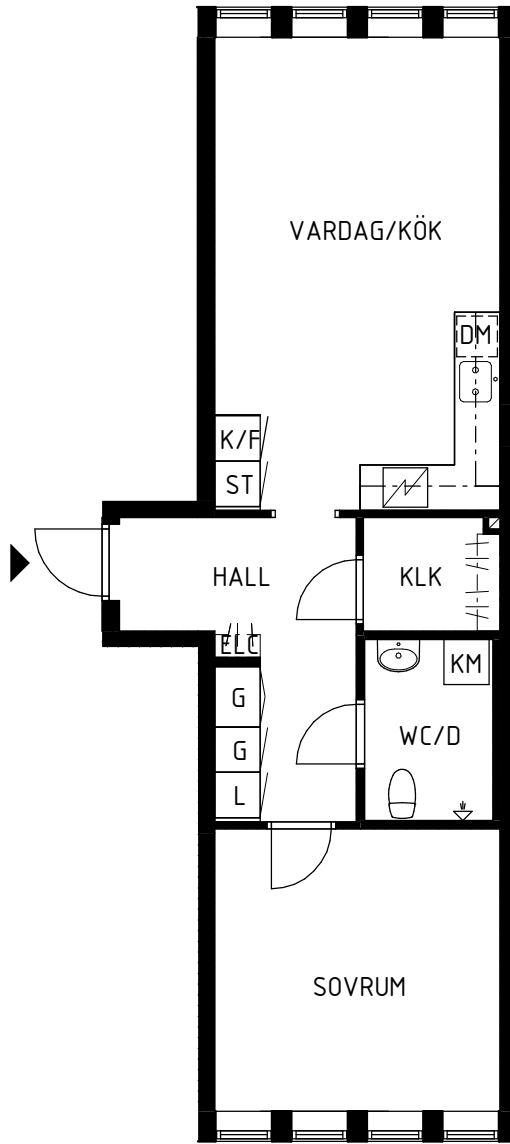

BOFAKTABLAD

Kv. GRANEN 5, MALMABERG, VÄSTERÅS

LGH NR 1-1102

2 RoK

55 m²

0 1 2 3 4 5 m
SKALA 1:100

TECKENFÖRKLARING

▶	ENTRÉ
G L	GARDEROB/ LINNESKÅP
SG	SKJUTDÖRRSGARDEROB
ST	STÅDSKÅP
---	BÄNK MED ÖVERSKÅP
K/F	KYL/FRYS
K F	KYL OCH FRYS
o	DISKHO
⚡	SPISHÅLL MED UGN UNDER
DM	DISKMASKIN
TM TT	TVÄTTMASKIN/TORKTUMLARE
KM	KOMBIMASKIN
KLK	KLÄDKAMMARE
FRD	FÖRRÅD
⚡	SCHAKT
ELC	ELCENTRALSKÅP

INFO

Rumshöjd ca 2,6m

Tak i badrum är nedsänkta, andra nedbyggnader kan också förekomma.

Dessa är ej redovisade på ritning

Klinkergolv i badrum (i vissa lgh även klinkergolv i del av hall, direkt innanför tamburdörr)