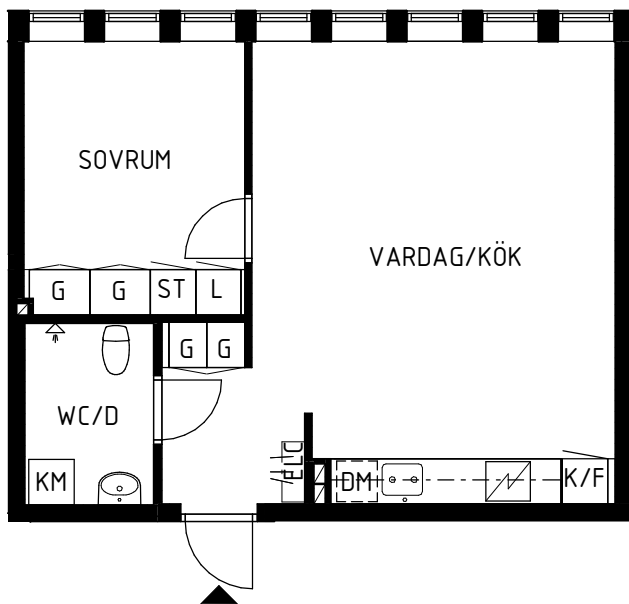

BOFAKTABLAD

Kv. GRANEN 5, MALMABERG, VÄSTERÅS

LGH NR 1-1101

2 RoK

48 m²

0 1 2 3 4 5 m

SKALA 1:100

TECKENFÖRKLARING

▶	ENTRÉ
G L	GARDEROB/ LINNESKÅP
SG	SKJUTDÖRRSGARDEROB
ST	STÄDSKÅP
---	BÄNK MED ÖVERSKÅP
K/F	KYL/FRYS
K F	KYL OCH FRYS
○	DISKHO
⚡	SPISHÅLL MED UGN UNDER
DM	DISKMASKIN
TM TT	TVÄTTMASKIN/TORKTUMLARE
KM	KOMBIMASKIN
KLK	KLÄDKAMMARE
FRD	FÖRRÅD
⚡	SCHAKT
ELC	ELCENTRALSKÅP

INFO

Rumshöjd ca 2,6m

Tak i badrum är nedsänkta, andra nedbyggnader kan också förekomma. Dessa är ej redovisade på ritning

Klinkergolv i badrum (i vissa lgh även klinkergolv i del av hall, direkt innanför tamburdörr)