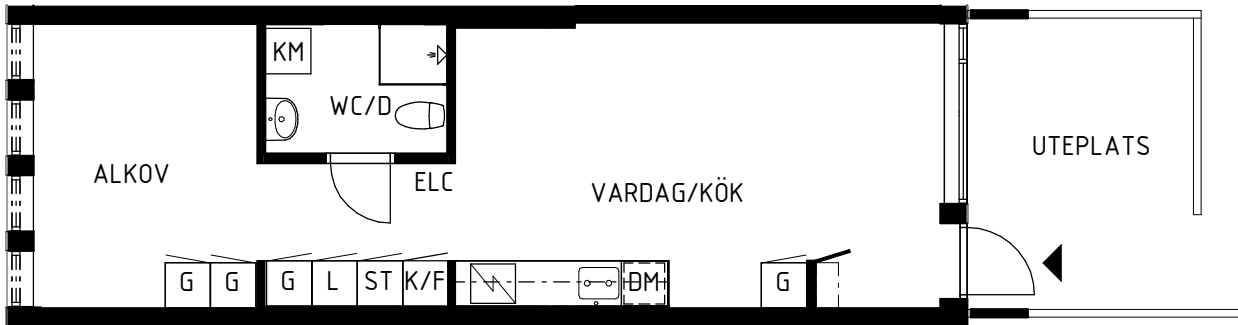

# BOFAKTABLAD

Kv. GRANEN 5, MALMABERG, VÄSTERÅS

LGH NR 1-0902

1,5 RoK

45 m<sup>2</sup>

SKALA 1:100

## TECKENFÖRKLARING

▶	ENTRÉ
G L	GARDEROB/ LINNESKÅP
SG	SKJUTDÖRRSGARDEROB
ST	STÅDSKÅP
---	BÄNK MED ÖVERSKÅP
K/F	KYL/FRYS
K F	KYL OCH FRYS
ELC	ELCENTRALSKÅP

○	DISKHO
⚡	SPISHÄLL MED UGN UNDER
DM	DISKMASKIN
TM TT	TVÄTTMASKIN/TORKTUMLARE
KM	KOMBIMASKIN
KLK	KLÄDKAMMARE
FRD	FÖRRÅD
⚡	SCHAKT

## INFO

Rumshöjd ca 2,5m

Tak i badrum är nedsänkta, andra nedbyggnader kan också förekomma. Dessa är ej redovisade på ritning

Klinkergolv i badrum (i vissa lgh även klinkergolv i del av hall, direkt innanför tamburdörr)  
Ekparkett (3-stav) i övriga rum