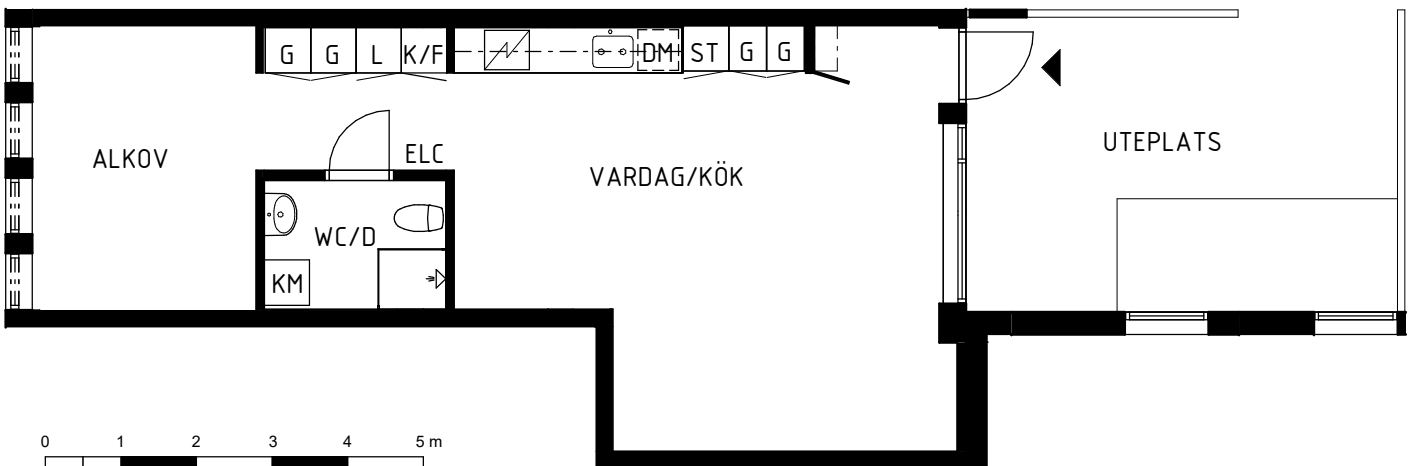

# BOFAKTABLAD

Kv. GRANEN 5, MALMABERG, VÄSTERÅS

LGH NR 1-0901

1,5 RoK

54 m<sup>2</sup>

0 1 2 3 4 5 m

SKALA 1:100

## TECKENFÖRKLARING

	ENTRÉ		DISKHO
	GARDEROB/ LINNESKÅP		SPISHÄLL MED UGN UNDER
	SKJUTDÖRRSGARDEROB		DISKMASKIN
	STÄDSKÅP		TVÄTTMASKIN/TORKTUMLARE
	BÄNK MED ÖVERSKÅP		KOMBIMASKIN
	KYL/FRYS		KLÄDKAMMARE
	KYL OCH FRYS		FÖRRÅD
	ELCENTRALSKÅP		SCHAKT

## INFO

Rumshöjd ca 2,5m

Tak i badrum är nedsänkta, andra nedbyggnader kan också förekomma. Dessa är ej redovisade på ritning

Klinkergolv i badrum (i vissa lgh även klinkergolv i del av hall, direkt innanför tamburdörr)